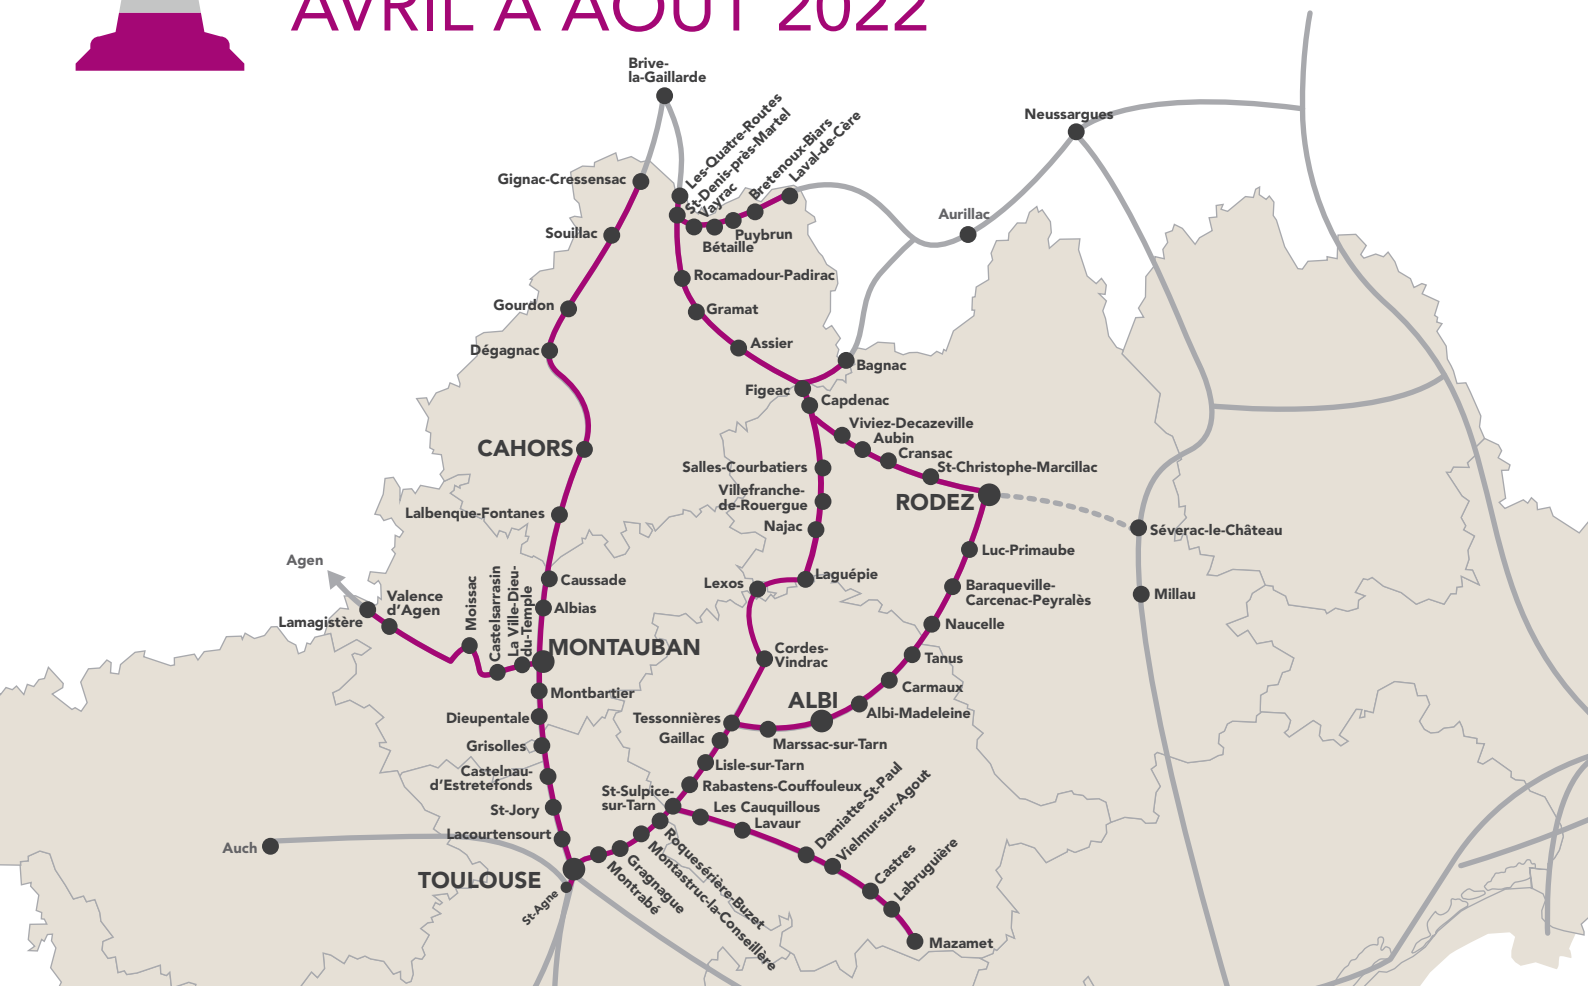

OCCITANIE NORD-OUEST

CARTOGRAPHIE DES TRAVAUX AVRIL À AOÛT 2022

TRAVAUX

- 1** Entre Brive et Montauban
du 28/02 au 05/05
Travaux de maintenance de jour
du lundi au jeudi
- 2** Entre St-Sulpice et Mazamet
du 04/04 au 15/04
Travaux de maintenance de jour
hors heures de pointe du lundi au
vendredi
- 3** Du 16/04 au 18/04
Travaux dans le cadre du week-end
POLT (Paris-Orléans-Limoges-
Toulouse)
- 4** Le 18/04
Travaux de l'étoile toulousaine
- 5** Entre Tessonnières et Capdenac
du 19/04 au 29/04
Travaux de maintenance de jour
hors heures de pointe du lundi au
vendredi
- 6** Du 26/05 au 28/05
Travaux dans le cadre du week-end
POLT (Paris-Orléans-Limoges-
Toulouse)
- 7** Du 28/05 au 29/05
Travaux de l'étoile toulousaine
- 8** Du 04/06 au 06/06
Travaux dans le cadre du week-end
POLT (Paris-Orléans-Limoges-
Toulouse)

SOUTERRAIN NORD MATABIAU

Travaux d'amélioration
de l'accessibilité du souterrain Nord
en gare de Toulouse-Matabiau.

Voies condamnées :

- Voies 7 et 8 du 06/03 au 06/05
- Voies 5 et 6 du 08/05 au 15/07
- Voies 1, 1C et 2 du 26/05 au
28/05
- Voies 3 et 4 du 17/07 au 24/09